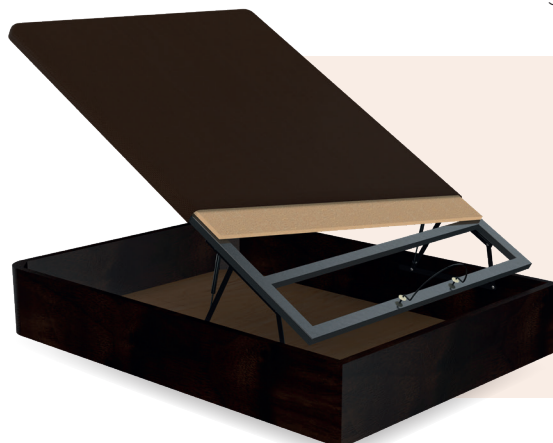

# ARCÓN HIT

**relax**  
es mucho colchón

## Tapa

- Tubo de acero. 5 travesaños de refuerzo.
- Tapa superpuesta tapizada en tejido 3D para mayor aireación del colchón.
- Tirador integrado de madera a juego con el arcón.
- Antideslizamiento y antimoho.
- Sistema de apertura por resorte de gas.
- Asa sujeta colchón en cabecero.

## Módulos

- Módulos de madera recubiertos en melamina. Marco con perfil 22 mm. Proporciona una gran robustez.
- Gran capacidad interior: 25 cm.
- Acabado mate exclusivo.
- Esquinas redondeadas en piecero.

## Altura

- 34 cm (+/- 1 cm).

Blanco

Natural

Cerezo

Wengue

- **Hit wengue** irá tapizado en tejido 3D color wengue.
- **Hit cerezo** irá tapizado en tejido 3D color teja.
- **Hit blanco** irá tapizado en tejido 3D color blanco.
- **Hit natural** irá tapizado en tejido 3D color beige.