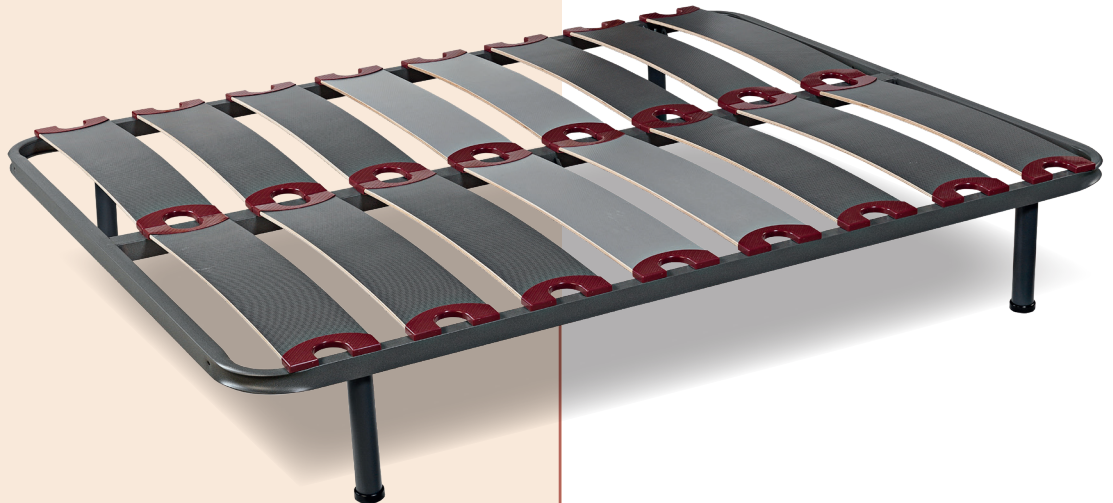

SOMIER GRAN LAMA

relax
es mucho colchón

Estructura

- Tubo de acero reforzado. Esquinas curvadas.

Tratamiento:

- Lacado epoxy polimerizado total. Antioxidante y anticorrosión.

Láminas:

- 8 láminas por lecho. Láminas extra-anchas de 162 mm. Gran superficie de apoyo.

Cápsulas:

- Material termoplástico.
- Silence System elevadas sobre el marco.

Refuerzos

- Doble lecho con larguero central para medidas superiores a 105 cm.

Patas

- Incorpora chapas roscadas para colocación de patas.

Altura

- 6 cm (sin patas).